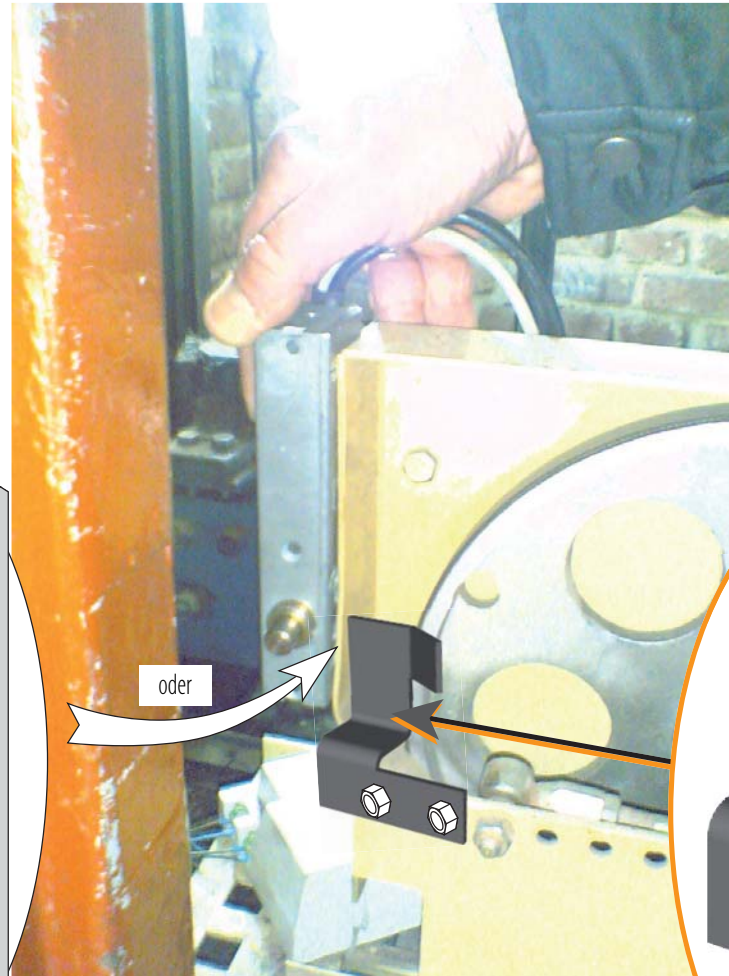

150-088

Kabinentür-Klampe Isola 4V OC

23
800

PRODUKT-INSTALLATION

Klappen - Kabinentürverriegelung

LR128 EG/24/CAB

2 Schrauben Ø8x16 Basis behandelt +
2 Muttern M8x16 Basis behandelt