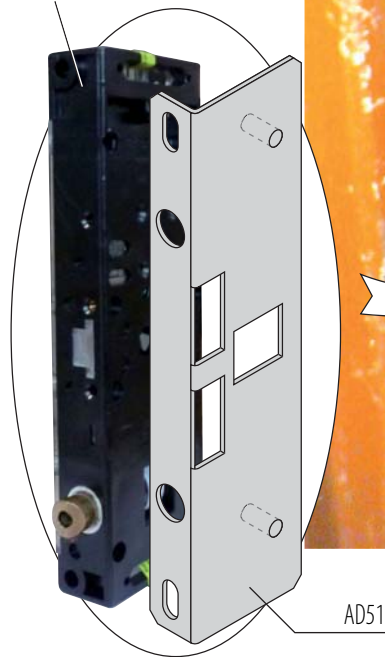

150-088

Kabinentür-Klampe Isola 4V OC

23
800

PRODUKT-INSTALLATION

Klappen - Kabinentürverriegelung

LR128 EG/24/CAB

2 Schrauben Ø8x16 Basis behandelt +
2 Muttern M8x16 Basis behandelt